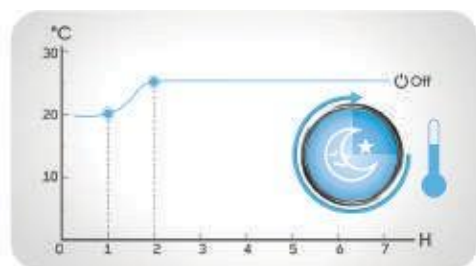

TREO

висока енергийна ефективност
комфортна климатизация
стилен дизайн

СЕРИЯ СТЕННИ ИНВЕРТОРИ 2018

Светкавично охлаждане

Климатичната система заработва на максимална мощност веднага след стартирането си, което ѝ позволява да постигне максимална охлаждаща мощност само за 30 секунди.

Мощен въздушен поток

Благодарение на новоразработения вътрешен дизайн на вътрешното тяло, въздушният поток може да достигне до 18 метра, за да климатизира всяко кътче на помещението.

Режим "Сън"

Климатичната система автоматично ще увеличи (при охлаждане) или ще намали (при отопление) зададената температура с 1°C за първите 2 часа и ще я задържи за следващите 5 часа. След това системата ще се изключи автоматично.