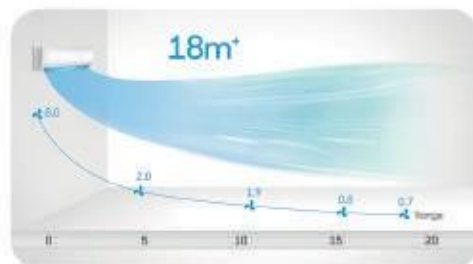

Мощен въздушен поток

Благодарение на новоразработения вътрешен дизайн на вътрешното тяло, въздушният поток може да достигне до 18 метра, за да климатизира всяко кътче на помещението.

Режим "Сън"

Климатичната система автоматично ще увеличи (при охлаждане) или ще намали (при отопление) зададената температура с 1°C за първите 2 часа и ще я задържи за следващите 5 часа. След това системата ще се изключи автоматично.